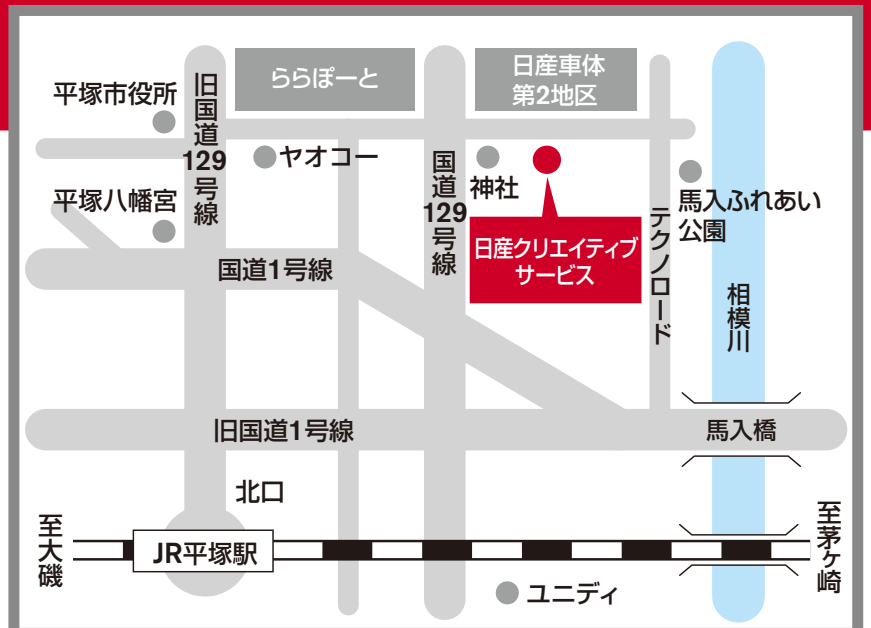

平塚市中堂の車検整備工場

安心

楽ちん

NICS車検

純正部品使用

メーカー保証だから安心

納得価格

ムダな部品交換はしません

市内引取無料

平塚市内は引取納車します

1日車検可能

代車無料 ※詳細は裏面をご参照ください。

車検費用
総合計

75,000
(消費税込)円~

※詳細は裏面をご参照ください。

オイル代賃
+工賃

エンジンオイル
無料

※詳細は裏面をご参照ください。

最大
3,000円

各種割引あり

※詳細は裏面をご参照ください。

見積
無料

車検年月をご確認の上
お電話ください!

車検のご予約・お問合せはお電話にて

0463-22-3419

【住所】神奈川県平塚市中堂13-5

【営業時間】7:30~18:30 【定休日】土・日曜日

<http://www.nissan-nics.co.jp/>

全メーカーOK

株式会社日産クリエイティブサービス