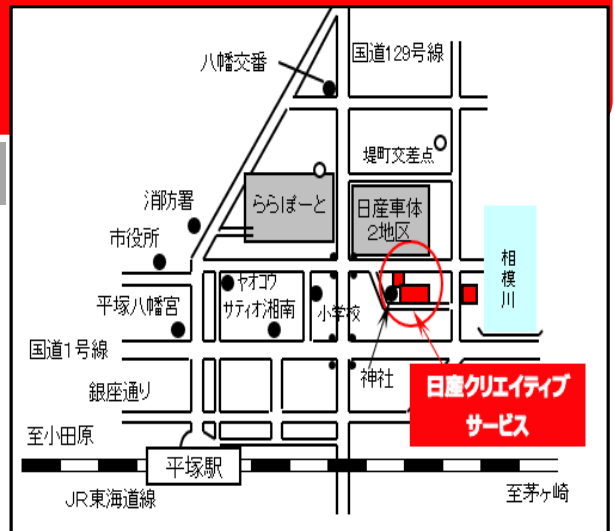

平塚市中堂の車検整備工場

安心

楽ちゃん

NICS 車検

ドライブレコーダー

本体(日本製)+取付工賃込で

税込30,000円～

タイヤ保管はじめました

※詳細は下記連絡先へご確認ください

市内引取無料

平塚市内は引取納車します

1日車検可能

代車無料

※詳細は裏面をご参照ください。

車検費用
総合計

74,670

円～(消費税込)

※詳細は裏面をご参照ください

オイル代
+工賃

エンジンオイル
無料

消臭

車内消臭
承ります

見積
無料

車検年月をご確認の上
お電話ください！！

☎ 車検のご予約・お問合せはお電話にて

0463-22-3419

【住所】神奈川県平塚市中堂13-5

【営業時間】7:30～18:30 【定休日】土・日曜日

<https://www.nissan-nics.co.jp/service/marketing/ib/>

全メーカーOK

株式会社日産クリエイティブサービス